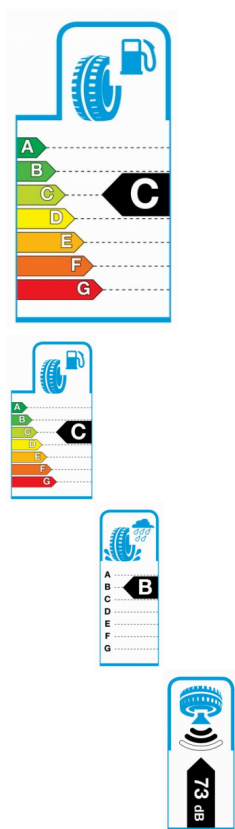

PIRELLI PZERO WINTER 255/50R21 109V

Evaluare: Nu a fost evaluat încă?

Pre?

1.981,35 lei

Pre?ul de vânzare f?r? TVA: 1.665,00 lei

Reducere

Valoare TVA: 316,35 lei

[Pune o întrebare despre acest produs](#)

Descriere PIRELLI PZERO WINTER 255/50R21 109V Sezon:Iarna

Garan?ie: 24 luni